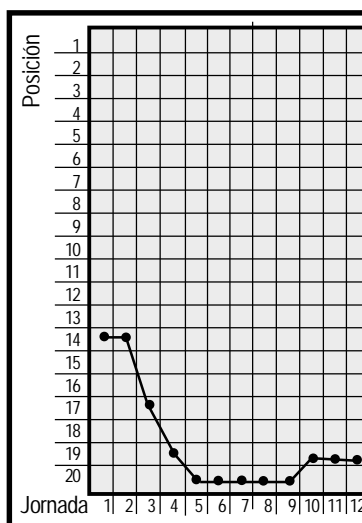

U D L A N Z A R O T E

NUESTRO CALENDARIO

IDA	RIVAL	VUELTA
0-1	O. Marítima	21 ene
1-1	R. Ferrol	28 ene
2-4	Lugo	4 feb
1-2	Talavera	11 feb
1-2	Fuenlabrada	18 feb
2-3	Leganés	25 feb
1-1	At. Madrid B	4 mar
1-1	Celta B	11 mar
1-1	Pontevedra	18 mar
3-0	Santander B	25 mar
1-3	Universidad	1 abr
1-2	Ourense	8 abr
19 nov	Puertollano	15 abr
26 nov	Gimnástica	22 abr
3 dic	Alcorcón	29 abr
10 dic	S.S. Reyes	6 may
17 dic	R. Vallecana	13 may
7 ene	Cobeña	20 may
14 ene	P.P. Jandía	27 may

* Las fechas y resultados que aparecen en **negrita** corresponden a los partidos que la UD Lanzarote juega como local.

Resultados, clasificaciones,
crónicas, noticias...

www.futbolbaseconejero.com

*¡La página Web del fútbol base
en Lanzarote!*

futbolbaseconejero@wadhoo.com

EVOLUCIÓN CLASIFICATORIA

GOLEADORES Grupo I

REDONDO

(S. Sebastián de los Reyes) 8

YURI

(Pontevedra).....8

RUBIATO

(Cobeña).....6

NÚÑEZ

(Universidad) 6

LOBERA

(Pájara Playas J.....5